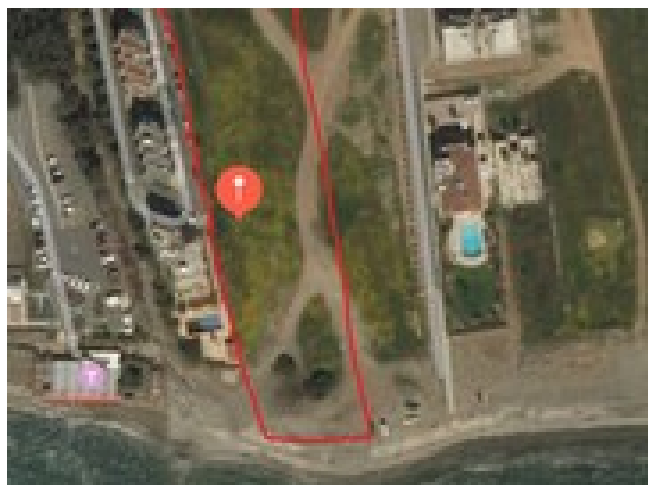

Продажа участка 6060м²

Элитный участок на побережье Лимассола

Продавец Andreas Athinodorou Телефон
[+357 99060884](tel:+35799060884)

Скype [Beach Land Cyprus](#)

Языки: Русский, Английский

[Объявление №15037](#)

Общая информация

Цена €17,000,000

Площадь участка: 6060м²

Адрес: [Кипр](#), [Лимасол](#), [Лимасол](#)

Расположение

Ресторан Общественный транспорт
Больница Аптека Школа Детский сад

Полное описание объекта <https://more.estate/cy/prop/15037>