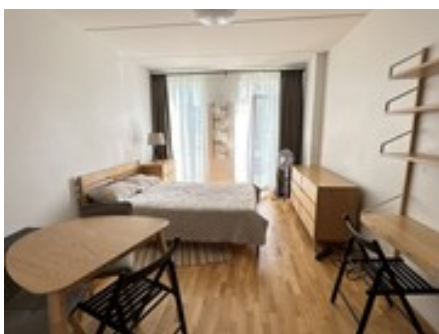

Полное описание объекта <https://more.estate/lv/prop/27916>