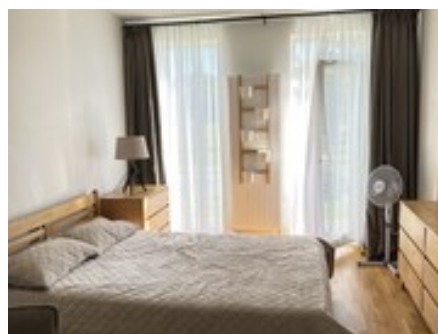

Полное описание объекта <https://more.estate/lv/prop/27916>