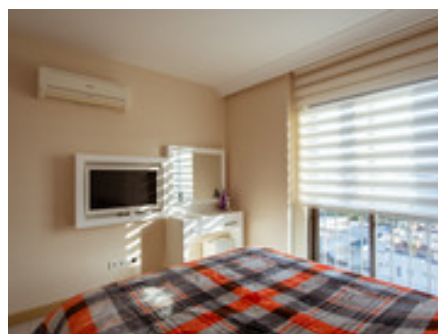

Полное описание объекта <https://more.estate/tr/prop/16871>