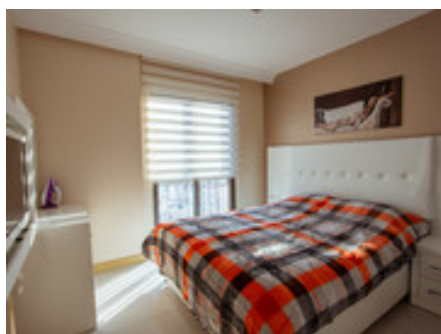

Полное описание объекта <https://more.estate/tr/prop/16871>