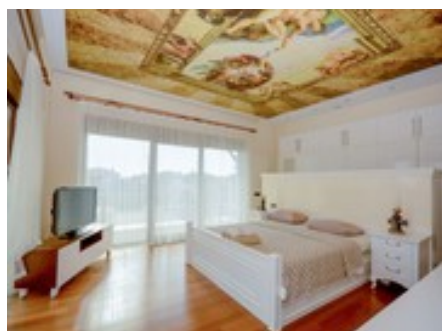

Полное описание объекта <https://more.estate/tr/prop/16915>