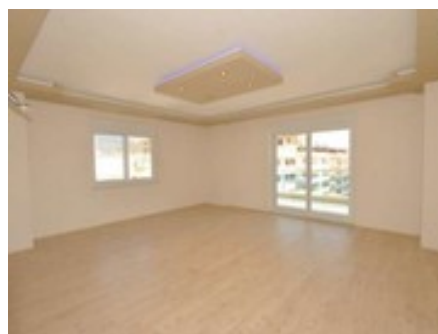

Цена €205,000
Комнаты: 6+1
Санузел: 2 туалетов 2 ванных
Общая площадь: 340м²
Этажей 6

Адрес: [Турция, Анталия, Алания](#)

Комфорт внутри

Интернет Телефон Телевизор

Расположение

До моря 250м
Вид на горы
Видовая