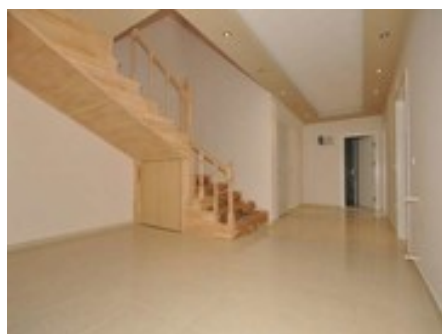

Цена €205,000
Комнаты: 6+1
Санузел: 2 туалетов 2 ванных
Общая площадь: 340м²
Этажей 6

Адрес: [Турция, Анталия, Алания](#)

Комфорт внутри

Интернет Телефон Телевизор

Расположение

До моря 250м
Вид на горы
Видовая