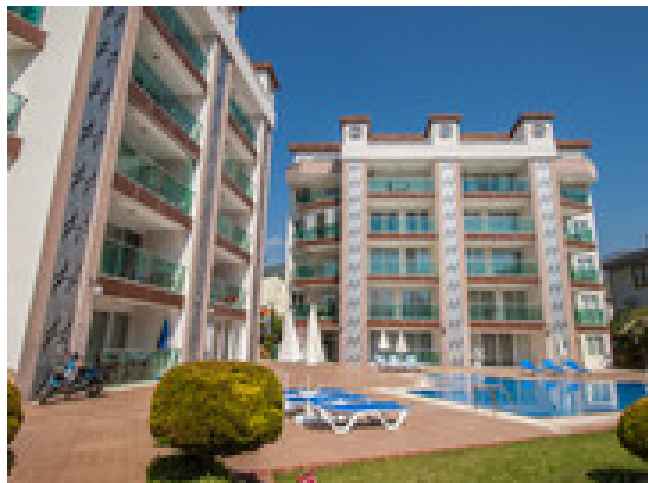

Продажа квартиры 2+1

Квартира-дуплекс в Кестеле рядом с рекой Дим Чай

Риелтор Анна Гёк Телефон

[+905447270232](tel:+905447270232)

Языки: Русский, Турецкий, Английский
Агентство Sunlight Estate

[Объявление №17650](#)

Общая информация

Цена €85,000

Комнаты: 2+1

Санузел: 2 совмещенных

Общая площадь: 132м²

Жилая площадь квартиры: 115м²

Жилой комплекс Тип рынка: вторичный рынок

Этаж 4 из 5

Балкон Терасса

Адрес: [Турция, Анталия, Алания, Кестель](#)

Год постройки 2013

Расположение

До моря 50м Вид на море

Недалеко от гор Вид на горы

Недалеко от леса или парка Вид на лес или парк

Видовая

До аэропорта 35км Общественный транспорт

Комфорт внутри

Меблированная Интернет Телевизор

Кондиционер Бытовая техника