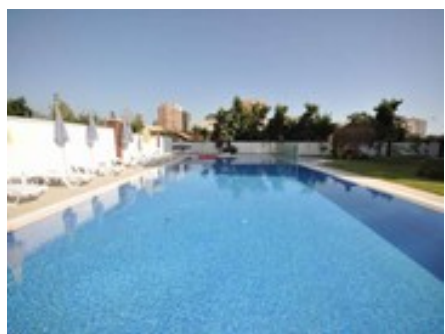

Расположение

До моря 150м Вид на море
Вид на горы
Видовая

Комфорт снаружи

Бассейн Лифт Тренажерный зал Сад
Охрана Парковка

Полное описание объекта <https://more.estate/tr/prop/1818>