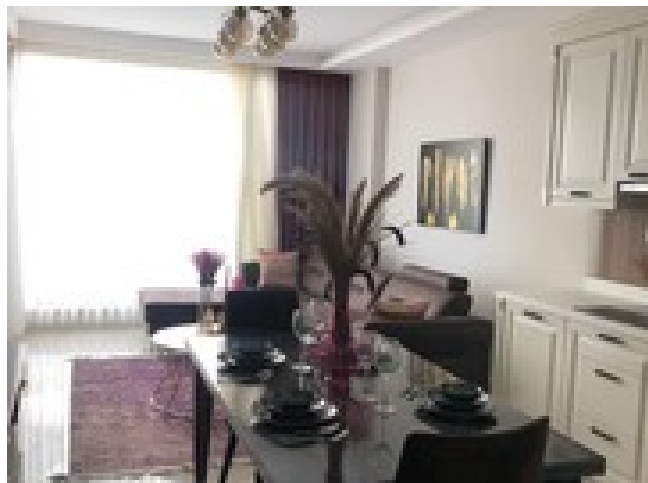

Продажа квартиры 2+1

Квартира с выходом в сад на первой линии

Риелтор Марина Бахчелерде Телефон
[+905363274532](tel:+905363274532)
Skype marina.stamat
Языки: Турецкий, Английский, Русский
Агенство Alanya

[Объявление №19280](#)

Общая информация

Цена €162,500 Кредит Рассрочка
Комнаты: 2+1
Санузел: 2 совмещенных
Общая площадь: 115м²
Жилой комплекс Тип рынка:
Этаж 1 из 5
Терасса
Адрес: [Турция](#), [Анталия](#), [Алания](#), [Кестель](#)
Год постройки 2019

Комфорт внутри

Меблированная Телевизор Кондиционер
Теплый пол Бытовая техника

Расположение

До моря 50м
Видовая Первая линия
На расстоянии 200м от супермаркета До
аэропорта 45км Ресторан Общественный
транспорт Школа Детский сад

Комфорт снаружи

Бассейн Крытый бассейн Лифт
Тренажерный зал Сауна Игровая
площадка Сад Охрана Видеомониторинг
Парковка Беседка Барбекю