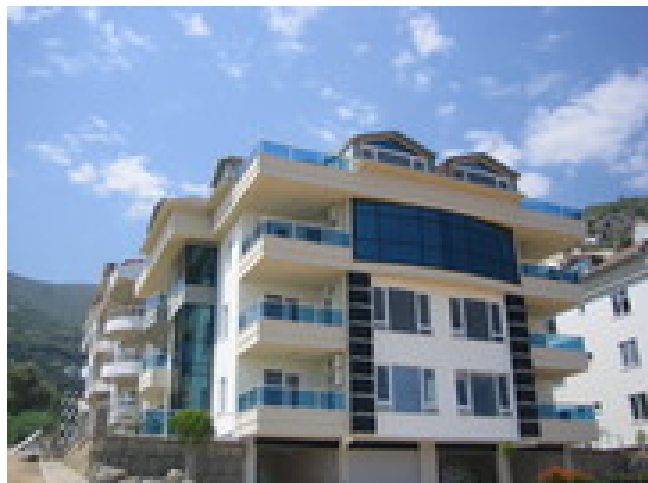

Продажа квартиры 1+1

Квартира недалеко от пляжа Клеопатра

Риелтор Марина Бахчелерде Телефон
[+905363274532](tel:+905363274532)
Skype [marina.stamat](https://www.skype.com/user/marina.stamat)
Языки: Турецкий, Английский, Русский
Агенство Alanya

[Объявление №19612](#)

Общая информация

Цена €83,000 Кредит
Комнаты: 1+1
Санузел: совмещенный
Общая площадь: 60м²
Жилой комплекс Этаж 1 из 5

Адрес: [Турция](#), [Анталия](#), [Алания](#), [Центр](#)

Комфорт снаружи