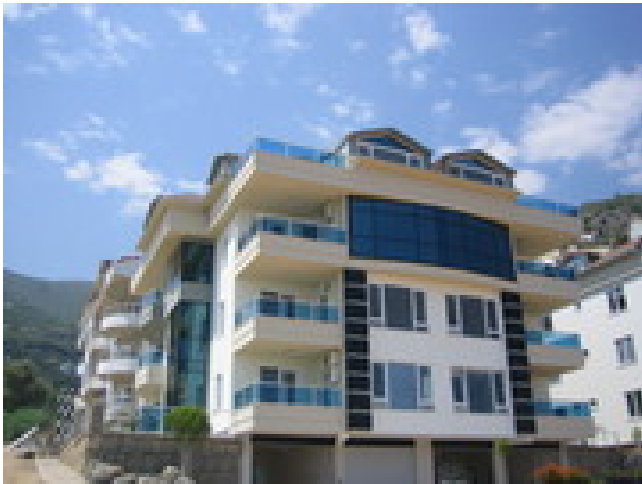

Продажа квартиры 1+1

Квартира недалеко от пляжа Клеопатра

Риелтор Марина Бахчелерде Телефон
[+905363274532](tel:+905363274532)
Skype [marina.stamat](https://www.skype.com/user/marina.stamat)
Языки: Английский, Русский, Турецкий
Агенство ALANYA EİENDOM

[Объявление №19612](#)

Общая информация

Цена €83,000 Кредит
Комнаты: 1+1
Санузел: совмещенный
Общая площадь: 60м²
Жилой комплекс Этаж 1 из 5

Адрес: [Турция](#), [Анталия](#), [Алания](#), [Центр](#)

Комфорт снаружи