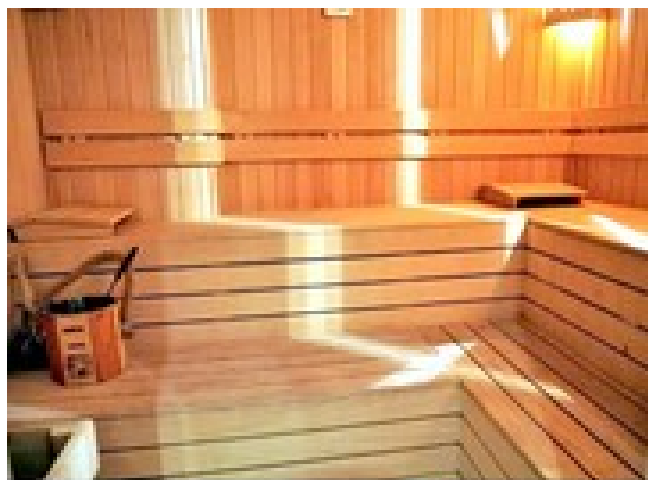

Аренда квартиры 1+1

Супер 1+1 в 3 мин. море в Cleop. Alaiye Residence!

Риелтор Ирина Скинту Телефон
+905350701933
Языки: Русский, Немецкий, Турецкий,
Английский
Агенство Leader Management

[Объявление №20058](#)

Общая информация

Аренда €290/неделя
Комнаты: 1+1
Санузел: совмещенный
Общая площадь: 65м²
Жилой комплекс Этаж 4 из 7
Кладовка Балкон
Адрес: [Турция](#), [Анталия](#), [Алания](#), [Saray](#)

Расположение

До моря 250м
На расстоянии 1000м от гор Вид на горы
На расстоянии 2.0км от леса или парка
До центра города 100м
Видовая
На расстоянии 100м от супермаркета
Ресторан Общественный транспорт
Больница Аптека Школа Детский сад

Комфорт внутри

Мебелированная Интернет Телевизор
Кондиционер Теплый пол Бытовая
техника