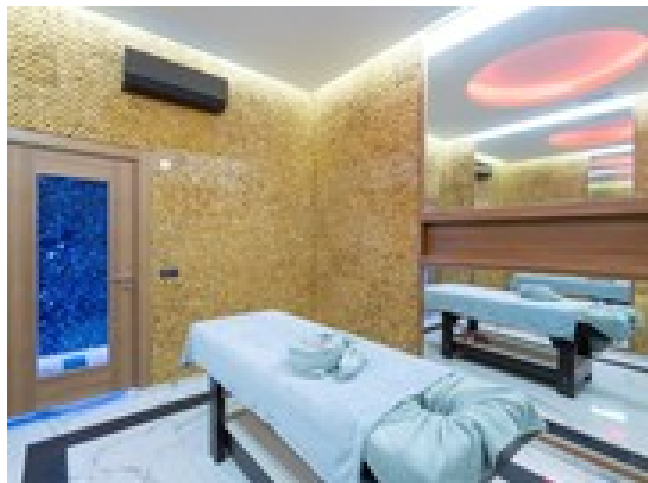

Продажа квартиры 1+1

Квартиры 1+1 в Кестеле с видом на крепость

Риелтор Марина Бахчелерде Телефон
[+905363274532](tel:+905363274532)
Скype [marina.stamat](https://www.marina.stamat.com)
Языки: Русский, Английский, Турецкий
Агенство Alanya

Объявление №20777

Общая информация

Цена €139,000
Комнаты: 1+1
Санузел: совмещенный
Общая площадь: 72м²
Жилой комплекс Этаж 3 из 5
Балкон
Адрес: [Турция](#), [Анталия](#), [Алания](#), [Кестель](#)

Комфорт внутри

Интернет Телефон Теплый пол

Расположение

До моря 500м Вид на море
Видовая
До аэропорта 45км Ресторан
Общественный транспорт Больница
Аптека Школа Детский сад

Комфорт снаружи

Бассейн Лифт Детская комната
Тренажерный зал Сауна Игровая
площадка Теннисный корт Сад Охрана
Видеомониторинг Парковка Беседка
Барбекю