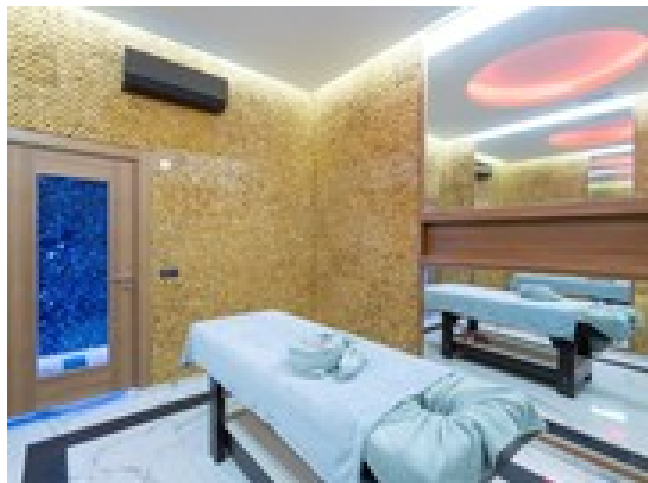

Продажа квартиры 2+1

Квартира 2+1 в Кестеле с панорамой моря

Риелтор Марина Бахчелерде Телефон
[+905363274532](tel:+905363274532)
Скype [marina.stamat](https://www.marina.stamat.com)
Языки: Турецкий, Английский, Русский
Агенство Alanya

[Объявление №20778](#)

Общая информация

Цена €195,000
Комнаты: 2+1
Санузел: 2 совмещенных
Общая площадь: 114м²
Жилой комплекс Этаж 3 из 5
Балкон
Адрес: [Турция](#), [Анталия](#), [Алания](#), [Кестель](#)

Расположение

До моря 500м Вид на море
Видовая
До аэропорта 45км Ресторан
Общественный транспорт Больница
Аптека Школа Детский сад

Комфорт внутри

Интернет Телефон Теплый пол

Комфорт снаружи

Бассейн Лифт Детская комната
Тренажерный зал Сауна Игровая
площадка Сад Охрана Видеомониторинг
Парковка Беседка Барбекю