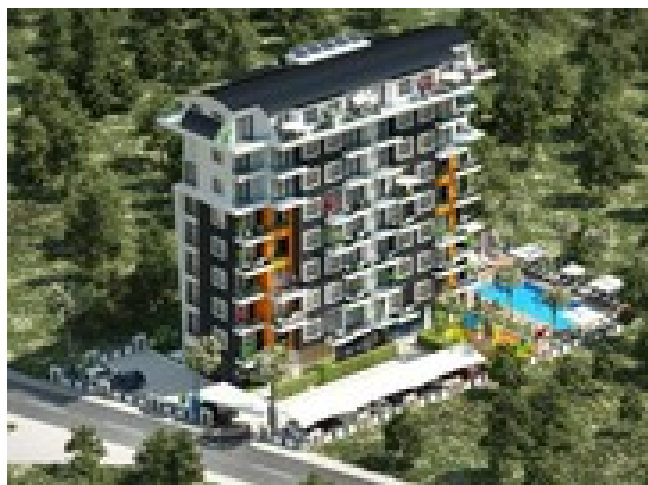

Продажа квартиры 2+1

Дуплекс в новом комплексе на стадии строительства

Риелтор Марина Бахчелерде Телефон
[+905363274532](tel:+905363274532)
Skype [marina.stamat](https://www.skype.com/user/marina.stamat)
Языки: Турецкий, Русский, Английский
Агенство Alanya

[Объявление №20932](#)

Общая информация

Цена €80,000 Кредит Рассрочка
Комнаты: 2+1
Санузел: 2 совмещенных
Общая площадь: 102м²
Жилой комплекс Тип рынка:
инвестиционный
Этаж 6 из 7 Пентхаус
Балкон Терасса
Адрес: [Турция](#), [Анталия](#), [Алания](#), [Авсаллар](#)

Расположение

До моря 900м
Ресторан Общественный транспорт Аптека
Школа

Идет строительство. Ориентировочная
дата постройки 2022