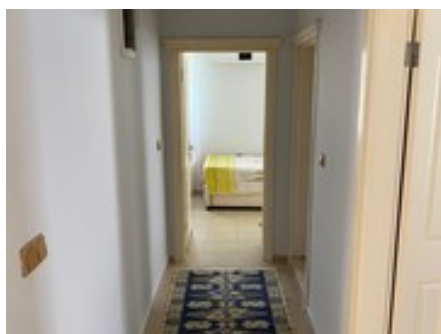

Комфорт снаружи

Бассейн Сад Парковка

Полное описание объекта <https://more.estate/tr/prop/21425>