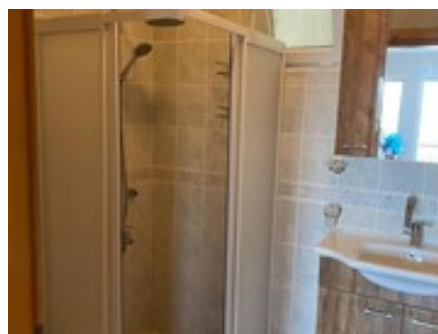

Комфорт снаружи

Бассейн Сад Парковка

Полное описание объекта <https://more.estate/tr/prop/21472>