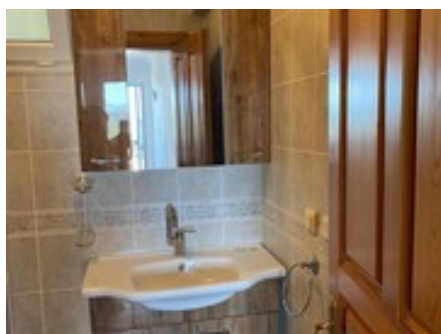

Комфорт снаружи

Бассейн Сад Парковка

Полное описание объекта <https://more.estate/tr/prop/21472>