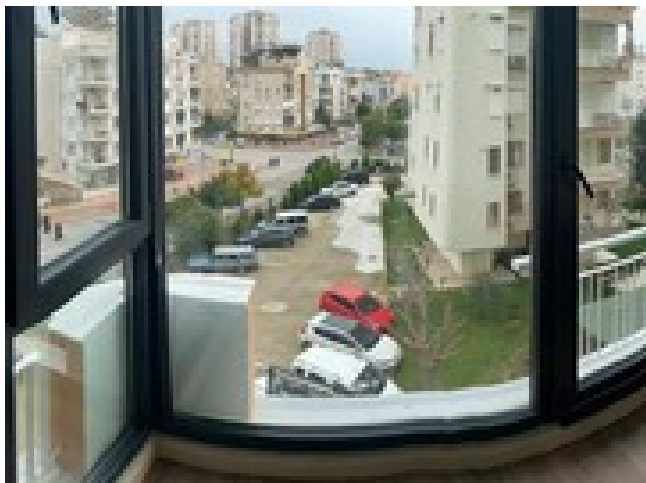

Аренда квартиры

Анталия квартира на аренду

Риелтор SVITLANA LEBEDEVA Телефон
[+905335759119](tel:+905335759119)

Языки: Русский

Агенство dreamsibven

[Объявление №22881](#)

Общая информация

Аренда €550/неделя

Комнаты: Жилых 4

Санузел: 2 совмещенных 2 туалетов 2
ванных

Общая площадь: 180м²

Жилая площадь квартиры: 170м²

Жилой комплекс Этаж 4 из 9

Балкон

Адрес: [Турция](#), [Анталия](#), [Коньяалты](#),
[Лиман](#)

Расположение

До моря 400м Вид на море

На расстоянии 500м от гор Вид на горы

На расстоянии 500м от леса или парка Вид
на лес или парк

До центра города 1.5км

На расстоянии 100м от супермаркета На
расстоянии 50м от парковки До аэропорта

2.5км Ресторан Общественный транспорт
Больница Аптека Школа Детский сад

Комфорт внутри

Меблированная Интернет Телефон

Телевизор Теплый пол Бытовая техника