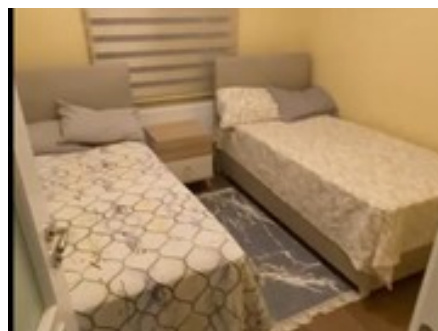

Комфорт снаружи

Лифт Детская комната Игровая площадка

Сад Парковка Беседка

Полное описание объекта <https://more.estate/tr/prop/22881>