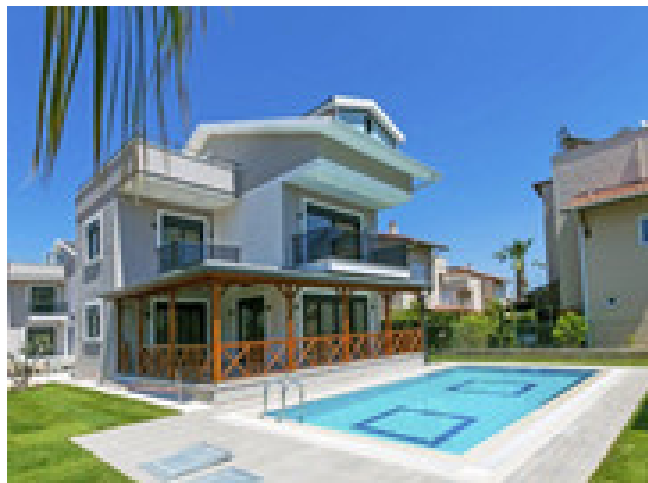

Продажа дома 155м²

Прекрасная вилла в Белеке вблизи гольф-полей!

Риелтор АЛЛА ЭРОГЛУ Телефон
[+905365599719](tel:+905365599719)
Скype [allaeroglu](https://www.skype.com/allaeroglu)
Языки: Английский, Русский, Турецкий
Агентство VIEW HOMES side realty

[Объявление №22921](#)

Общая информация

Цена €305,000
Комнаты: 3+1
Санузел: 3 совмещенных
Общая площадь: 155м²
Площадь участка: 350м²
Этажей 2
Балкон Терасса
Адрес: [Турция, Анталия, Серик, Kadriye](#)

Расположение

До моря 2.5км
До центра города 2.5км
Видовая
До аэропорта 23км

Комфорт внутри

Кондиционер

Комфорт снаружи

Бассейн Сад

Полное описание объекта <https://more.estate/tr/prop/22921>