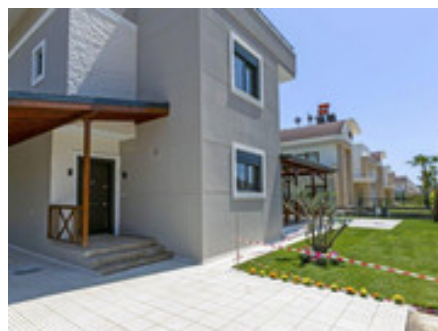

Продажа дома 155м²

Прекрасная вилла в Белеке вблизи гольф-полей!

Риелтор АЛЛА ЭРОГЛУ Телефон
[+905365599719](tel:+905365599719)
Скype [allaeroglu](https://www.skype.com/allaeroglu)
Языки: Русский, Английский, Турецкий
Агентство VIEW HOMES side realty

[Объявление №22921](#)

Общая информация

Цена €305,000
Комнаты: 3+1
Санузел: 3 совмещенных
Общая площадь: 155м²
Площадь участка: 350м²
Этажей 2
Балкон Терасса
Адрес: [Турция, Анталия, Серик, Kadriye](#)

Расположение

До моря 2.5км
До центра города 2.5км
Видовая
До аэропорта 23км

Комфорт внутри

Кондиционер

Комфорт снаружи

Бассейн Сад

Полное описание объекта <https://more.estate/tr/prop/22921>