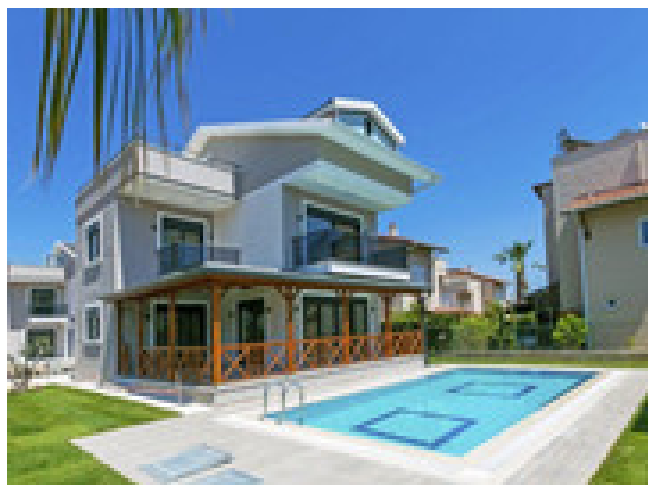

Продажа дома 155м²

Прекрасная вилла в Белеке вблизи гольф-полей!

Риелтор АЛЛА ЭРОГЛУ Телефон
[+905365599719](tel:+905365599719)
Скype [allaeroglu](https://www.skype.com/allaeroglu)
Языки: Русский, Английский, Турецкий
Агентство VIEW HOMES side realty

[Объявление №22921](#)

Общая информация

Цена €305,000
Комнаты: 3+1
Санузел: 3 совмещенных
Общая площадь: 155м²
Площадь участка: 350м²
Этажей 2
Балкон Терасса
Адрес: [Турция, Анталия, Серик, Kadriye](#)

Расположение

До моря 2.5км
До центра города 2.5км
Видовая
До аэропорта 23км

Комфорт внутри

Кондиционер

Комфорт снаружи

Бассейн Сад

Полное описание объекта <https://more.estate/tr/prop/22921>