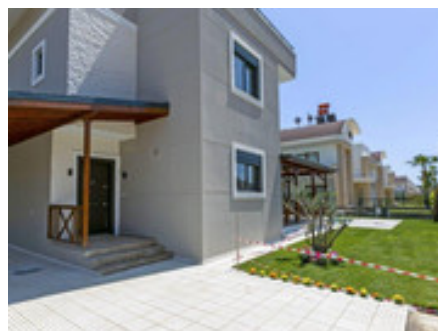

Продажа дома 155м²

Прекрасная вилла в Белеке вблизи гольф-полей!

Риелтор АЛЛА ЭРОГЛУ Телефон
[+905365599719](tel:+905365599719)
Скype [allaeroglu](https://www.skype.com/allaeroglu)
Языки: Английский, Русский, Турецкий
Агентство VIEW HOMES side realty

[Объявление №22921](#)

Общая информация

Цена €305,000
Комнаты: 3+1
Санузел: 3 совмещенных
Общая площадь: 155м²
Площадь участка: 350м²
Этажей 2
Балкон Терасса
Адрес: [Турция, Анталия, Серик, Kadriye](#)

Расположение

До моря 2.5км
До центра города 2.5км
Видовая
До аэропорта 23км

Комфорт внутри

Кондиционер

Комфорт снаружи

Бассейн Сад

Полное описание объекта <https://more.estate/tr/prop/22921>