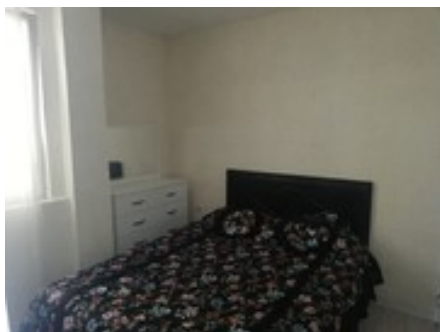

До моря 200м

Вторая линия

Адрес: [Турция](#), [Анталия](#), [Коньяалты](#),
[Лиман](#)

Комфорт внутри

Меблированная Телевизор Кондиционер

Бытовая техника

Полное описание объекта <https://more.estate/tr/prop/22956>