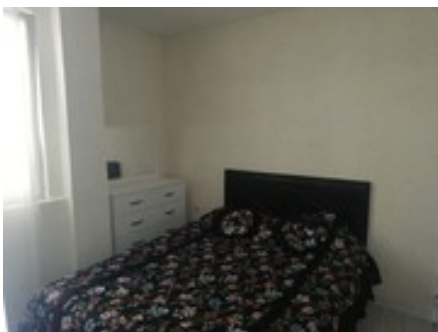

До моря 200м

Вторая линия

Адрес: [Турция](#), [Анталия](#), [Коньяалты](#),
[Лиман](#)

Комфорт внутри

Мебелированная Телевизор Кондиционер

Бытовая техника

Полное описание объекта <https://more.estate/tr/prop/22956>