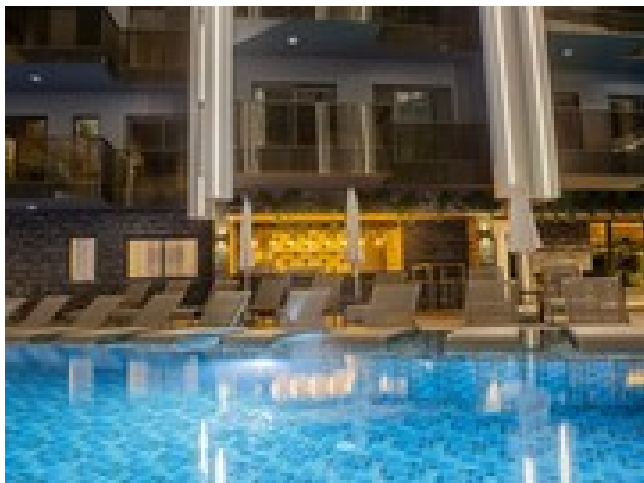

Продажа квартиры 2+1

Элитные садовые дублексы

Риелтор Серкан Сонмез Телефон
[+905511649961](tel:+905511649961)

Языки: Турецкий, Русский, Английский
Агентство Alanya Property Sales

[Объявление №23285](#)

Общая информация

Цена по запросу

Комнаты: 2+1

Санузел: 2 совмещенных

Общая площадь: 108м²

Жилая площадь квартиры: 95м²

Жилой комплекс Дуплекс Пентхаус

Терраса

Адрес: [Турция](#), [Анталия](#), [Алания](#), [Центр](#)

Год постройки 2019

Расположение

До моря 500м

До центра города 250м

На расстоянии 100м от супермаркета

Ресторан Общественный транспорт

Больница Аптека Школа Детский сад

Комфорт внутри

Интернет Система умный дом Теплый пол

Комфорт снаружи

Бассейн Крытый бассейн Лифт

Тренажерный зал Сауна Игровая

площадка Охрана Видеомониторинг

Ресепшен