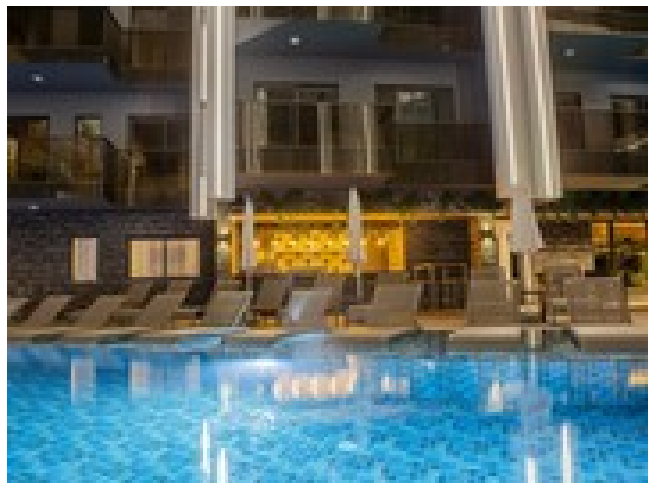

Продажа квартиры 2+1

Элитные садовые дублексы

Риелтор Серкан Сонмез Телефон
[+905511649961](tel:+905511649961)

Языки: Английский, Турецкий, Русский
Агентство Alanya Property Sales

[Объявление №23285](#)

Общая информация

Цена по запросу

Комнаты: 2+1

Санузел: 2 совмещенных

Общая площадь: 108м²

Жилая площадь квартиры: 95м²

Жилой комплекс Дуплекс Пентхаус

Терраса

Адрес: [Турция](#), [Анталия](#), [Алания](#), [Центр](#)

Год постройки 2019

Расположение

До моря 500м

До центра города 250м

На расстоянии 100м от супермаркета

Ресторан Общественный транспорт

Больница Аптека Школа Детский сад

Комфорт внутри

Интернет Система умный дом Теплый пол

Комфорт снаружи

Бассейн Крытый бассейн Лифт

Тренажерный зал Сауна Игровая

площадка Охрана Видеомониторинг

Ресепшен