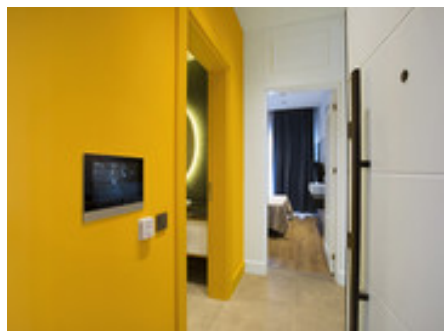

Интернет Система умный дом Теплый пол

Комфорт снаружи

Бассейн Крытый бассейн Лифт

Тренажерный зал Сауна Игровая

площадка Охрана Видеомониторинг

Ресепшен

Полное описание объекта <https://more.estate/tr/prop/23285>