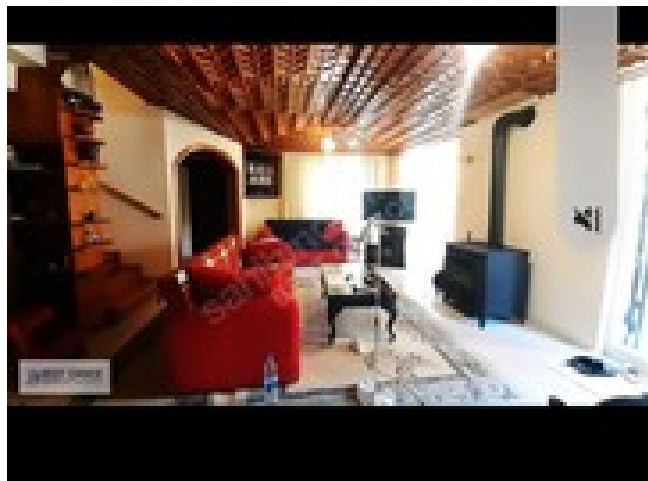

Продажа дома 250м²

Продавец SIUZANA GIULECHOVA Телефон
[+905424868848](tel:+905424868848)

Языки: Русский, Английский, Турецкий

[Объявление №23646](#)

Общая информация

Цена €275,000 Срочно

Комнаты: 3+2

Общая площадь: 250м²

Жилая площадь дома: 145м²

Этаж 3 Дуплекс

Кладовка Балкон Терасса

Адрес: [Турция](#), [Мугла](#), [Мармарис](#), [Adaköy](#)

Год постройки 20

Расположение

До моря 100м

Недалеко от леса или парка

До центра города 4.0км

На расстоянии 100м от супермаркета

Ресторан Общественный транспорт

Комфорт внутри

Кондиционер