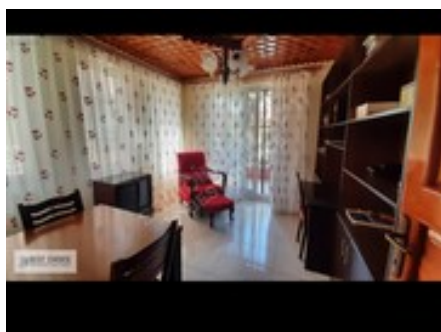

До центра города 4.0км

На расстоянии 100м от супермаркета

Ресторан Общественный транспорт

Комфорт внутри

Кондиционер

Комфорт снаружи

Сауна

Полное описание объекта <https://more.estate/tr/prop/23646>