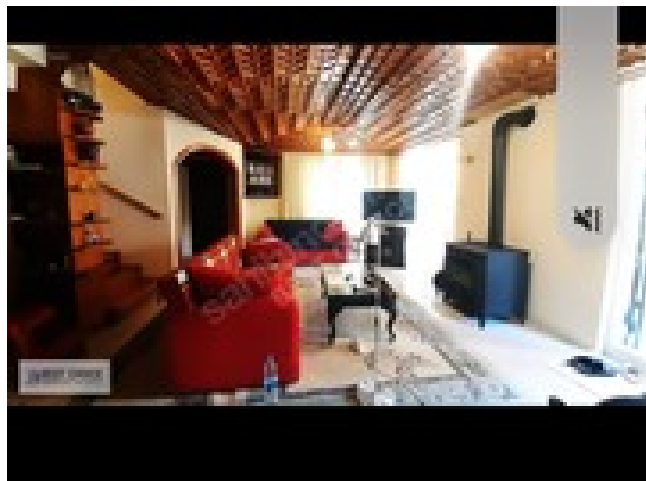

Продажа дома 250м²

Продавец SIUZANA GIULECHOVA Телефон
[+905424868848](tel:+905424868848)
Языки: Русский, Турецкий, Английский

[Объявление №23646](#)

Общая информация

Цена €275,000 Срочно
Комнаты: 3+2
Общая площадь: 250м²
Жилая площадь дома: 145м²
Этаж 3 Дуплекс
Кладовка Балкон Терасса
Адрес: [Турция](#), [Мугла](#), [Мармарис](#), [Adaköy](#)
Год постройки 20