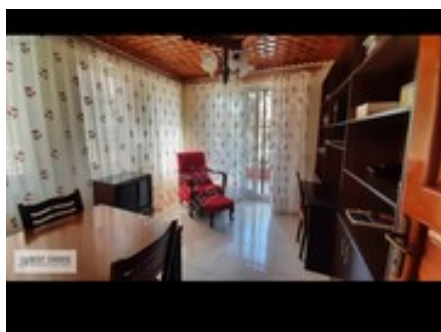

Расположение

До моря 100м
Недалеко от леса или парка
До центра города 4.0км
На расстоянии 100м от супермаркета
Ресторан Общественный транспорт

Комфорт внутри

Кондиционер

Комфорт снаружи

Сауна

Полное описание объекта <https://more.estate/tr/prop/23646>