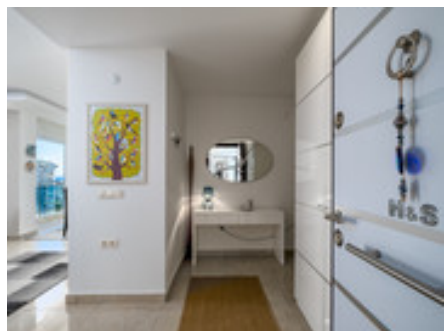

Полное описание объекта <https://more.estate/tr/prop/24531>