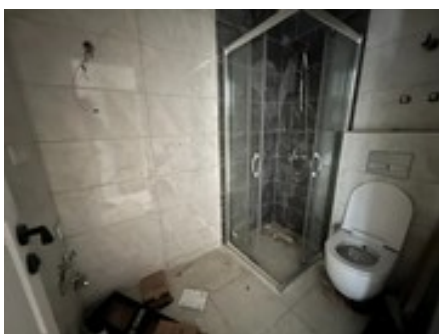

Комфорт снаружи

Бассейн Лифт Тренажерный зал Сауна
Видеомониторинг

Полное описание объекта <https://more.estate/tr/prop/24582>