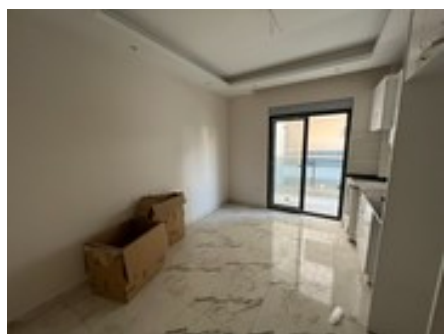

Комфорт снаружи

Бассейн Лифт Тренажерный зал Сауна
Видеомониторинг

Полное описание объекта <https://more.estate/tr/prop/24582>