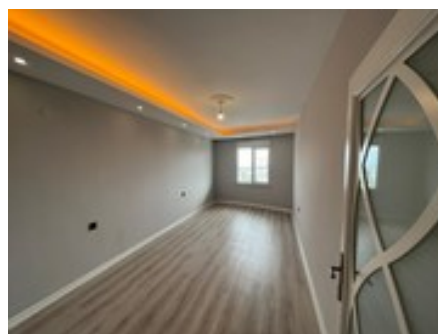

Полное описание объекта <https://more.estate/tr/prop/25170>