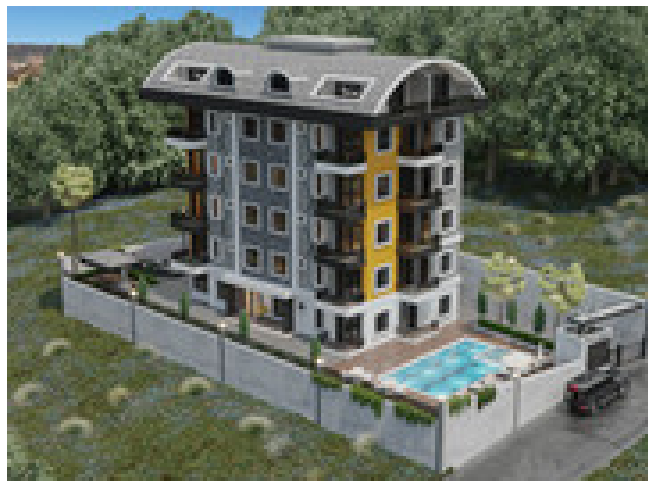

Продажа квартиры 1+1

Риелтор Энес Улукая Телефон [5076438774](tel:5076438774)

Языки: Русский, Английский, Турецкий
Агенство Esline Constraction

[Объявление №25387](#)

Общая информация

Цена по запросу Рассрочка

Комнаты: 1+1

Санузел: совмещенный

Общая площадь: 40м²

Жилая площадь квартиры: 35м²

Жилой комплекс Тип рынка:
инвестиционный

Этаж 2 из 4

Балкон

Адрес: [Турция](#), [Анталия](#), [Алания](#)

Идет строительство. Ориентировочная
дата постройки август 2023

Расположение

До моря 1.2км

До центра города 10.0км

Ресторан Общественный транспорт

Больница Аптека Школа Детский сад

Комфорт внутри

Интернет

Комфорт снаружи

Бассейн Лифт Тренажерный зал Сауна

Игровая площадка Сад Охрана Парковка

Беседка

Полное описание объекта <https://more.estate/tr/prop/25387>