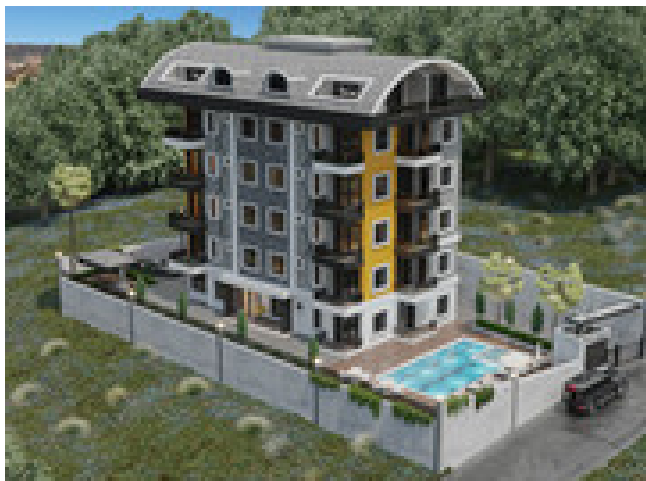

Продажа квартиры 1+1

Риелтор Энес Улукая Телефон [5076438774](tel:5076438774)

Языки: Турецкий, Русский, Английский
Агенство Esline Constraction

[Объявление №25387](#)

Общая информация

Цена по запросу Рассрочка

Комнаты: 1+1

Санузел: совмещенный

Общая площадь: 40м²

Жилая площадь квартиры: 35м²

Жилой комплекс Тип рынка:
инвестиционный

Этаж 2 из 4

Балкон

Адрес: [Турция](#), [Анталия](#), [Алания](#)

Идет строительство. Ориентировочная
дата постройки август 2023

Расположение

До моря 1.2км

До центра города 10.0км

Ресторан Общественный транспорт

Больница Аптека Школа Детский сад

Комфорт внутри

Интернет

Комфорт снаружи

Бассейн Лифт Тренажерный зал Сауна

Игровая площадка Сад Охрана Парковка

Беседка

Полное описание объекта <https://more.estate/tr/prop/25387>