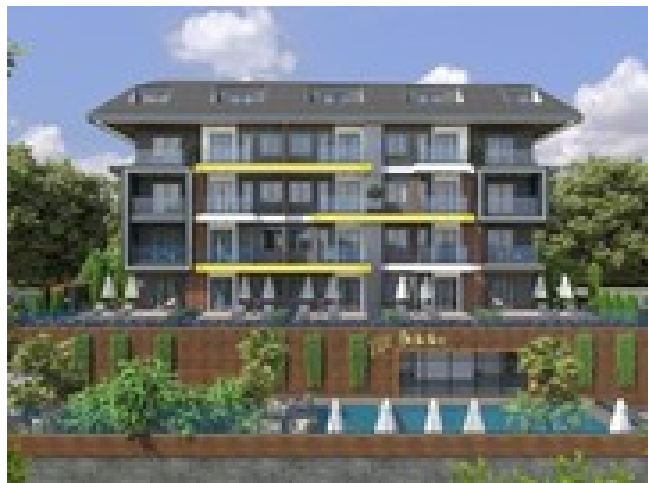

Продажа квартиры 1+1

Апартаменты в комплексе рядом с речкой Димчай

Риелтор Марина Бахчелерде Телефон
[+905363274532](tel:+905363274532)
Skype [marina.stamat](https://www.skype.com/name/marina.stamat)
Языки: Турецкий, Русский, Английский
Агенство ALANYA EİENDOM

[Объявление №25817](#)

Общая информация

Цена €179,000 Рассрочка
Комнаты: 1+1
Санузел: совмещенный
Жилой комплекс Тип рынка:
инвестиционный
Этажей 5
Балкон
Адрес: [Турция](#), [Анталия](#), [Алания](#), [Кестель](#)
Идет строительство. Ориентировочная
дата постройки декабрь 2023

Расположение

До моря 750м
До аэропорта 45км Ресторан
Общественный транспорт Больница
Аптека Школа Детский сад

Комфорт внутри

Интернет

Комфорт снаружи

Бассейн Лифт Тренажерный зал Сауна
Игровая площадка Видеомониторинг
Подземная парковка Беседка