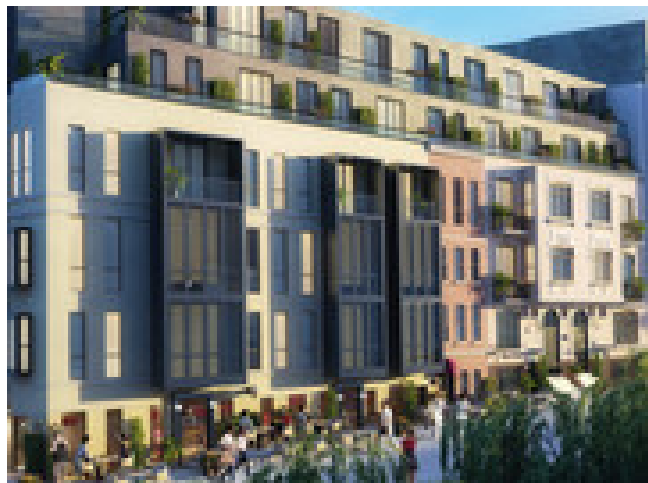

Продажа квартиры 1+1

Квартира с 1 спальней в развивающемся районе

Риелтор Елена Пестерникова Телефон
[89651431360](tel:89651431360)

Языки: Русский, Английский, Турецкий
Агенство DDA Real Estate

[Объявление №26086](#)

Общая информация

Цена €519,336 Рассрочка

Комнаты: 1+1

Общая площадь: 80м²

Жилой комплекс Тип рынка:
инвестиционный

Балкон

Адрес: [Турция](#), [Стамбул](#), [Шишли](#)

Год постройки 2022

Комфорт внутри

Мебелированная Интернет Телефон

Телевизор Кондиционер Бытовая техника

Расположение

Ресторан Общественный транспорт

Больница Аптека Школа Детский сад

Комфорт снаружи

Бассейн Лифт Детская комната

Тренажерный зал Сауна Игровая

площадка Охрана Видеомониторинг

Парковка Беседка