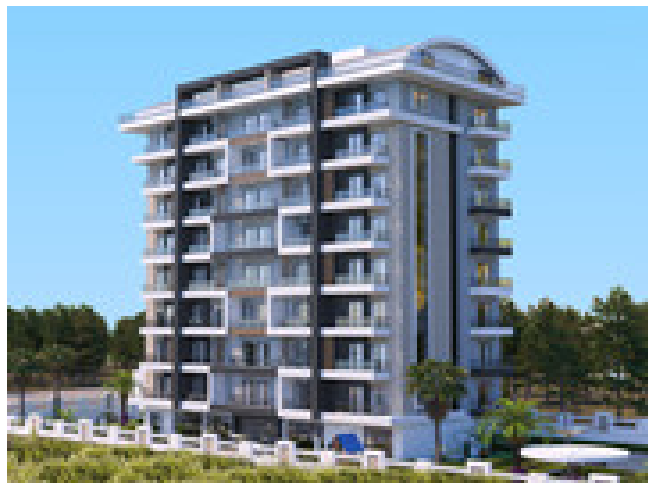

Продажа квартиры 1+1

Проект в Паяларе на стадии карандаша

Риелтор Марина Бахчелерде Телефон
[+905363274532](tel:+905363274532)
Skype [marina.stamat](https://www.skype.com/name/marina.stamat)
Языки: Английский, Турецкий, Русский
Агенство ALANYA EİENDOM

[Объявление №26490](#)

Общая информация

Цена €103,500 Рассрочка
Комнаты: 1+1
Санузел: совмещенный
Общая площадь: 55м²
Жилой комплекс Тип рынка:
инвестиционный
Этажей 9
Балкон
Адрес: [Турция](#), [Анталия](#), [Алания](#), [Payallar](#)
Идет строительство. Ориентировочная
дата постройки декабрь 2024

Расположение

До моря 1.5км
До центра города 2.0км
До аэропорта 60км Ресторан
Общественный транспорт Больница
Аптека Школа Детский сад

Комфорт снаружи

Бассейн Лифт Детская комната
Тренажерный зал Сауна Игровая
площадка Сад Видеомониторинг Парковка
Беседка Барбекю