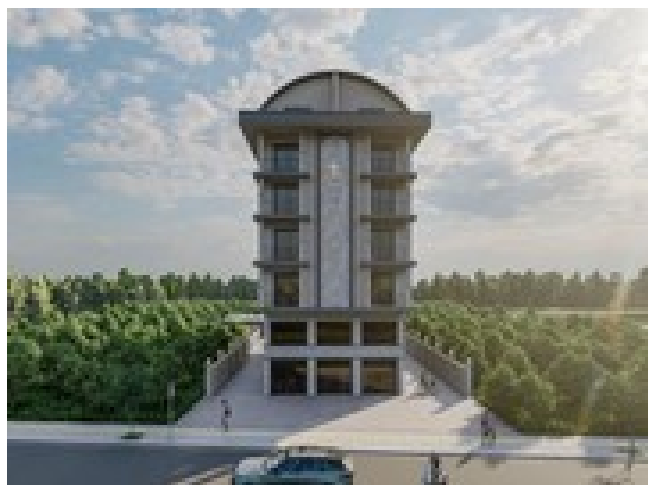

Продажа квартиры

Новый комплекс в районе Оба

Риелтор Марина Бахчелерде Телефон
[+905363274532](tel:+905363274532)
Скype [marina.stamat](https://www.skype.com/user/marina.stamat)
Языки: Русский, Английский, Турецкий
Агентство ALANYA EİENDOM

[Объявление №26891](#)

Общая информация

Цена €220,000 Рассрочка
Комнаты: Жилых 2
Санузел: совмещенный
Общая площадь: 65м²
Жилой комплекс Тип рынка:
инвестиционный
Этажей 5
Балкон Терасса
Адрес: [Турция](#), [Анталия](#), [Алания](#), [Оба](#)
Идет строительство. Ориентировочная
дата постройки декабрь 2024

Расположение

До моря 350м
Ресторан Общественный транспорт
Больница Аптека Школа Детский сад