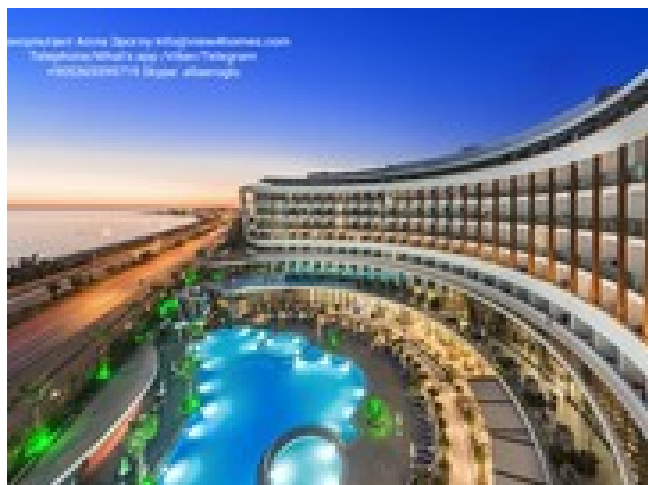

Коммерческая недвижимость 10500м²

Популярный 5* отель на первой линии моря

Риелтор АЛЛА ЭРОГЛУ Телефон

+905365599719

Скype [allaeroglu](#)

Языки: Турецкий, Английский, Русский

Агентство VIEW HOMES side realty