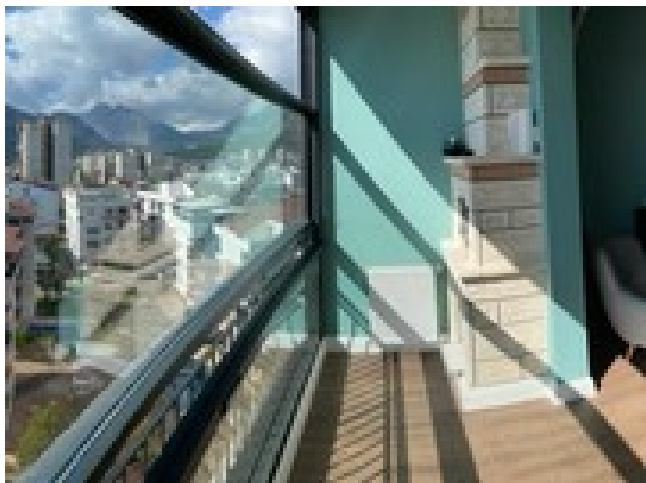

Аренда квартиры 3+1

Анталия квартира на аренду

Риелтор SVITLANA LEBEDEVA Телефон
[+905335759119](tel:+905335759119)

Языки: Русский

Агенство dreamsibven

[Объявление №27342](#)

Общая информация

Аренда €525/неделя

Комнаты: 3+1

Санузел: 2 совмещенных 2 туалетов 2
ванных

Общая площадь: 180м²

Жилая площадь квартиры: 150м²

Жилой комплекс Этаж 8 из 9

Балкон Терасса

Адрес: [Турция](#), [Анталия](#), [Коньяалты](#),
[Лиман](#)

Расположение

До моря 500м Вид на море

На расстоянии 50м от гор

На расстоянии 500м от леса или парка

До центра города 3.0км Видовая

На расстоянии 50м от супермаркета На

расстоянии 50м от парковки До аэропорта

7.0км Ресторан Общественный транспорт

Больница Аптека Детский сад

Комфорт внутри

Меблированная Интернет Телевизор

Кондиционер Центральное

кондиционирование Система умный дом

Бытовая техника