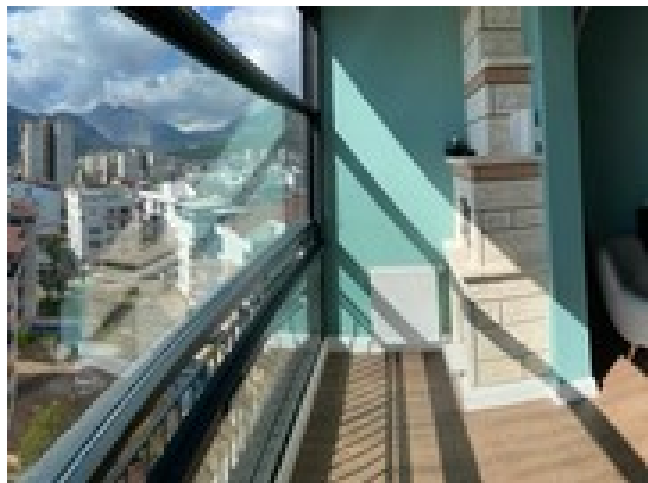

Аренда квартиры 3+1

Анталия квартира на аренду

Риелтор SVITLANA LEBEDEVA Телефон
[+905335759119](tel:+905335759119)

Языки: Русский

Агенство dreamsibven

[Объявление №27342](#)

Общая информация

Аренда €400/неделя

Комнаты: 3+1

Санузел: 2 совмещенных 2 туалетов 2
ванных

Общая площадь: 180м²

Жилая площадь квартиры: 150м²

Жилой комплекс Этаж 8 из 9

Балкон Терасса

Адрес: [Турция](#), [Анталия](#), [Коньяалты](#),
[Лиман](#)

Расположение

До моря 500м Вид на море

На расстоянии 50м от гор

На расстоянии 500м от леса или парка

До центра города 3.0км Видовая Первая
линия

На расстоянии 50м от супермаркета На

расстоянии 50м от парковки До аэропорта

7.0км Ресторан Общественный транспорт

Больница Аптека Детский сад

Комфорт внутри

Меблированная Интернет Телевизор

Кондиционер Центральное

кондиционирование Система умный дом

Бытовая техника