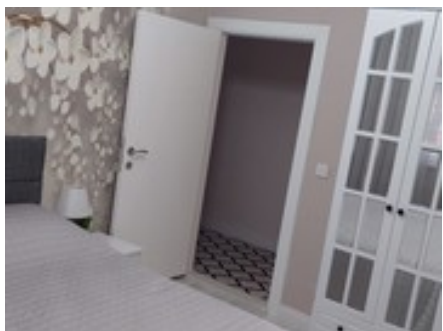

Комфорт снаружи

Игровая площадка Сад Парковка Беседка

Полное описание объекта <https://more.estate/tr/prop/27343>