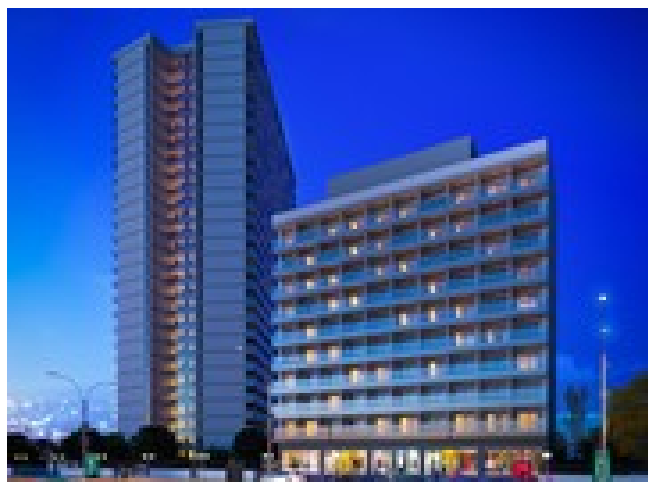

Продажа квартиры

Квартира с панорамным видом на город и море.

Риелтор Елена Пестерникова Телефон
[89651431360](tel:89651431360)

Языки: Английский, Турецкий, Русский
Агенство DDA Real Estate

[Объявление №28175](#)

Общая информация

Цена €158,441 Кредит Рассрочка Срочно

Комнаты: Жилых 1

Санузел: совмещенный

Общая площадь: 47м²

Жилая площадь квартиры: 40м²

Тип рынка: инвестиционный

Этаж 22 из 24

Адрес: [Турция](#), [Стамбул](#), [Стамбул](#)

Год постройки 2024

Комфорт внутри

Интернет Бытовая техника

Расположение

Видовая

Ресторан Общественный транспорт Аптека

Школа Детский сад

Комфорт снаружи

Бассейн Лифт Тренажерный зал Игровая

площадка Сад Охрана Видеомониторинг

Ресепшен Парковка Барбекю