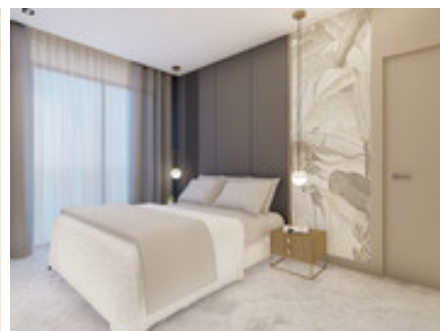

Полное описание объекта <https://more.estate/tr/prop/28352>