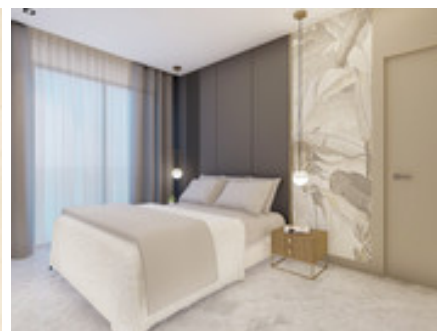

Полное описание объекта <https://more.estate/tr/prop/28352>