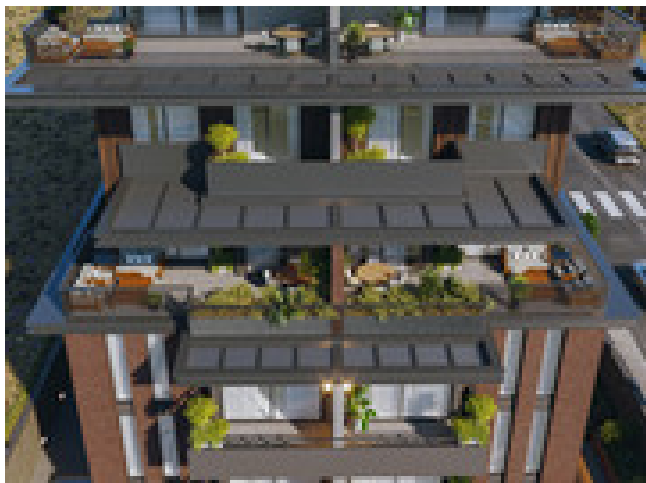

Продажа квартиры

Квартиры в 100 м. от моря

Риелтор Марина Бахчелерде Телефон
[+905363274532](tel:+905363274532)
Скype [marina.stamat](https://www.skype.com/name/marina.stamat)
Языки: Русский, Турецкий, Английский
Агентство ALANYA EİENDOM

[Объявление №28365](#)

Общая информация

Цена €174,000 Рассрочка
Жилой комплекс Тип рынка:
инвестиционный
Этажей 5
Балкон Терасса
Адрес: [Турция](#), [Анталия](#), [Алания](#), [Кестель](#)
Идет строительство. Ориентировочная
дата постройки февраль 2024

Расположение

До моря 100м Вид на море
Вид на лес или парк
Видовая
До аэропорта 35км Ресторан
Общественный транспорт Больница
Аптека Школа Детский сад

Комфорт снаружи

Бассейн Лифт Детская комната
Тренажерный зал Сауна Игровая
площадка Сад Видеомониторинг Парковка
Беседка Барбекю