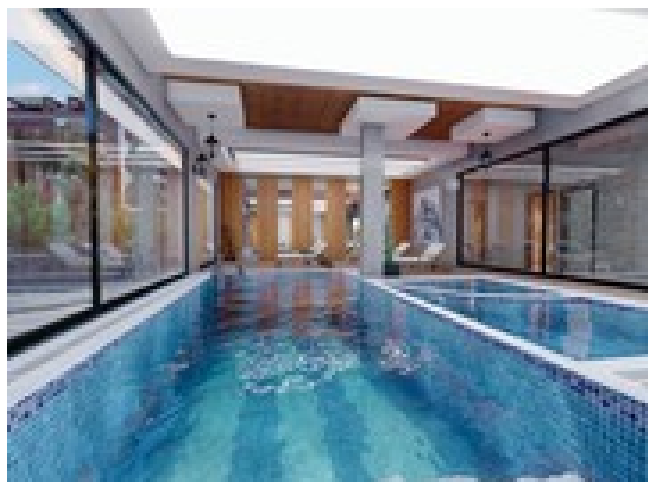

Продажа квартиры 2+1

Пентхаус в сосновой роце в 300 м. от моря

Риелтор Марина Бахчелерде Телефон
[+905363274532](tel:+905363274532)
Skype [marina.stamat](https://www.skype.com/name/marina.stamat)
Языки: Русский, Турецкий, Английский
Агенство ALANYA EİENDOM

Объявление №28376

Общая информация

Цена €234,990
Комнаты: 2+1
Санузел: 3 совмещенных
Общая площадь: 130м²
Жилой комплекс Этаж 4 из 5 Пентхаус
Балкон Терасса
Адрес: [Турция](#), [Анталия](#), [Алания](#), [Авсаллар](#)

Идет строительство. Ориентировочная дата постройки май 2024

Комфорт внутри

Интернет Кондиционер Теплый пол

Расположение

До моря 300м

Ресторан Общественный транспорт Аптека
Школа

Комфорт снаружи

Бассейн Крытый бассейн Лифт Детская комната Тренажерный зал Сауна Игровая площадка Теннисный корт Сад Охрана Видеомониторинг Парковка Беседка Барбекю