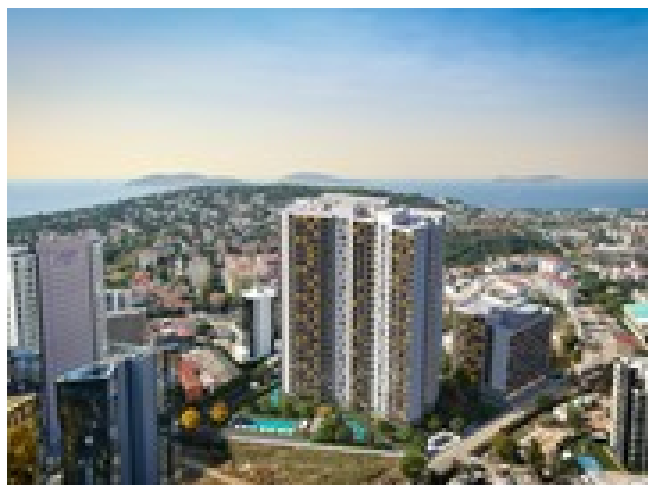

Продажа квартиры

Квартира с панорамным видом на город и море.

Риелтор Елена Пестерникова Телефон
[89651431360](tel:89651431360)

Языки: Турецкий, Русский, Английский
Агенство DDA Real Estate

[Объявление №28769](#)

Общая информация

Цена €158,441 Рассрочка
Комнаты: Жилых 1
Санузел: совмещенный
Общая площадь: 47м²
Жилой комплекс Тип рынка:
инвестиционный
Этажей 24

Адрес: [Турция](#), [Стамбул](#), [Малтепе](#)
Идет строительство. Ориентировочная
дата постройки 2024

Комфорт внутри

Интернет

Расположение

Ресторан Общественный транспорт
Больница Аптека Школа Детский сад