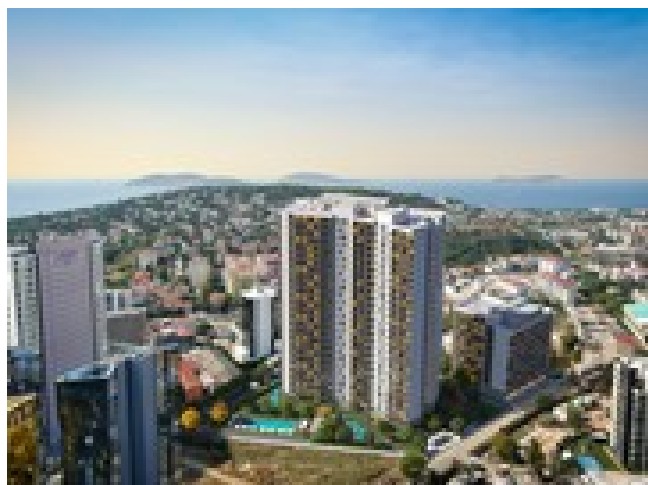

Продажа квартиры

Квартира с панорамным видом на город и море.

Риелтор Елена Пестерникова Телефон
[89651431360](tel:89651431360)

Языки: Английский, Турецкий, Русский
Агенство DDA Real Estate

[Объявление №28769](#)

Общая информация

Цена €172,654 Рассрочка
Комнаты: Жилых 1
Санузел: совмещенный
Общая площадь: 47м²
Жилой комплекс Тип рынка:
инвестиционный
Этажей 24

Адрес: [Турция](#), [Стамбул](#), [Малтепе](#)
Идет строительство. Ориентировочная
дата постройки 2024

Комфорт внутри

Интернет

Расположение

Ресторан Общественный транспорт
Больница Аптека Школа Детский сад