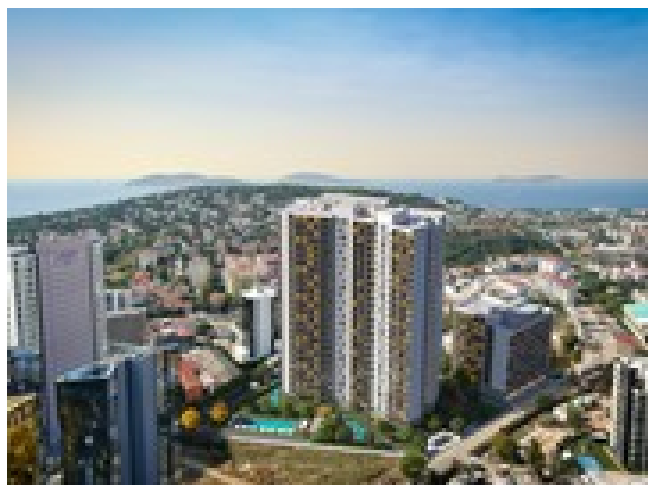

Продажа квартиры

Квартира с панорамным видом на город и море.

Риелтор Елена Пестерникова Телефон
[89651431360](tel:89651431360)

Языки: Русский, Английский, Турецкий
Агенство DDA Real Estate

[Объявление №28769](#)

Общая информация

Цена €158,674 Рассрочка

Комнаты: Жилых 1

Санузел: совмещенный

Общая площадь: 47м²

Жилой комплекс Тип рынка:
инвестиционный

Этажей 24

Адрес: [Турция](#), [Стамбул](#), [Малтепе](#)

Идет строительство. Ориентировочная
дата постройки 2024

Комфорт внутри

Интернет

Расположение

Ресторан Общественный транспорт
Больница Аптека Школа Детский сад