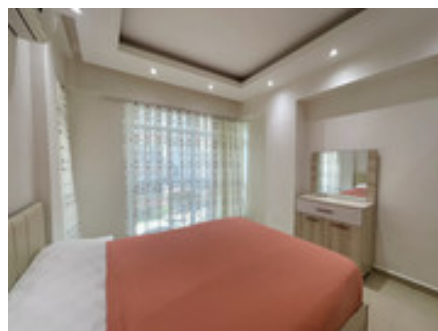

Комфорт снаружи

Бассейн Лифт Видеомониторинг

Полное описание объекта <https://more.estate/tr/prop/29328>