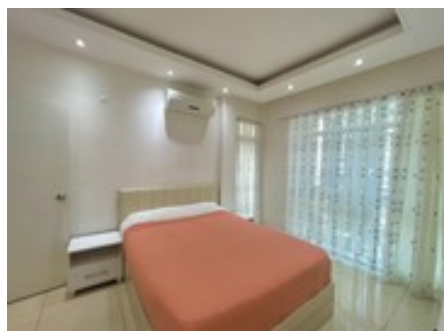

Комфорт снаружи

Бассейн Лифт Видеомониторинг

Полное описание объекта <https://more.estate/tr/prop/29328>