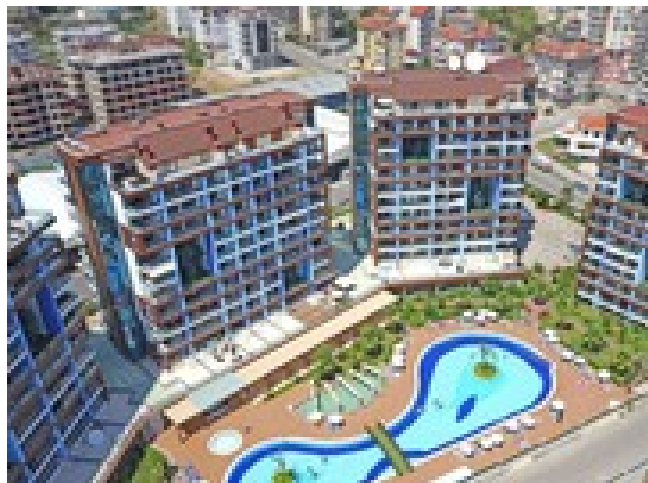

[Объявление №29485](#)

Общая информация

Цена €145,000 Срочно
Комнаты: 1+1
Санузел: совмещенный
Общая площадь: 70м²
Жилой комплекс Тип рынка: вторичный рынок
Этаж 8 из 9
Балкон
Адрес: [Турция](#), [Анталия](#), [Алания](#),
[Джикджилли](#)

Расположение

До моря 800м Вид на море
Видовая
На расстоянии 200м от супермаркета
Ресторан Общественный транспорт
Больница Аптека Школа Детский сад

Комфорт снаружи

Бассейн Крытый бассейн Лифт Детская комната Тренажерный зал Сауна Игровая площадка Теннисный корт Сад Охрана Видеомониторинг Парковка Подземная парковка Беседка Барбекю