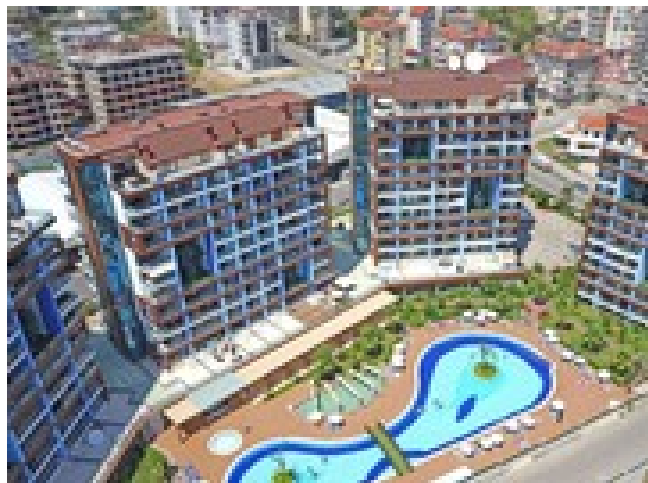

Продажа квартиры 1+1

Снижена цена на квартиру в комплексе Crystal Park

Риелтор Марина Бахчелерде Телефон
[+905363274532](tel:+905363274532)
Скype [marina.stamat](https://www.skype.com/user/marina.stamat)
Языки: Английский, Русский, Турецкий
Агенство ALANYA EİENDOM

[Объявление №29485](#)

Общая информация

Цена €145,000 Срочно
Комнаты: 1+1
Санузел: совмещенный
Общая площадь: 70м²
Жилой комплекс Тип рынка: вторичный рынок
Этаж 8 из 9
Балкон
Адрес: [Турция](#), [Анталия](#), [Алания](#),
[Джикджилли](#)

Расположение

До моря 800м Вид на море
Видовая
На расстоянии 200м от супермаркета
Ресторан Общественный транспорт
Больница Аптека Школа Детский сад

Комфорт снаружи

Бассейн Крытый бассейн Лифт Детская комната
Тренажерный зал Сауна Игровая площадка
Теннисный корт Сад Охрана Видеомониторинг
Парковка Подземная парковка Беседка Барбекю