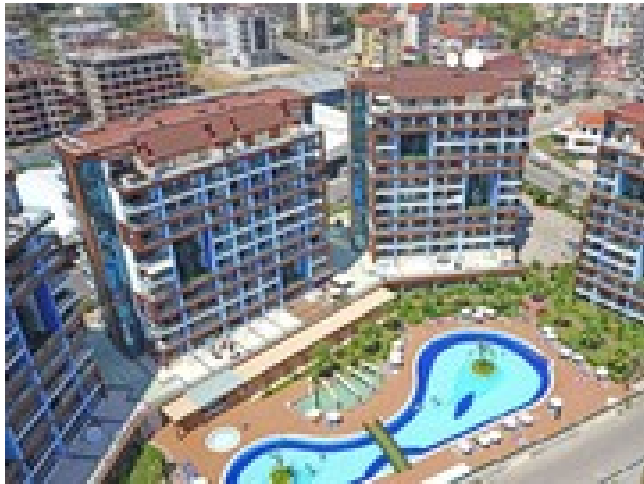

Продажа квартиры 1+1

Снижена цена на квартиру в комплексе Crystal Park

Риелтор Марина Бахчелерде Телефон
[+905363274532](tel:+905363274532)
Skype [marina.stamat](https://www.skype.com/name/marina.stamat)
Языки: Турецкий, Русский, Английский
Агенство ALANYA EİENDOM

[Объявление №29485](#)

Общая информация

Цена €145,000 Срочно
Комнаты: 1+1
Санузел: совмещенный
Общая площадь: 70м²
Жилой комплекс Тип рынка: вторичный рынок
Этаж 8 из 9
Балкон
Адрес: [Турция](#), [Анталия](#), [Алания](#),
[Джикджилли](#)

Расположение

До моря 800м Вид на море
Видовая
На расстоянии 200м от супермаркета
Ресторан Общественный транспорт
Больница Аптека Школа Детский сад

Комфорт снаружи

Бассейн Крытый бассейн Лифт Детская комната Тренажерный зал Сауна Игровая площадка Теннисный корт Сад Охрана Видеомониторинг Парковка Подземная парковка Беседка Барбекю