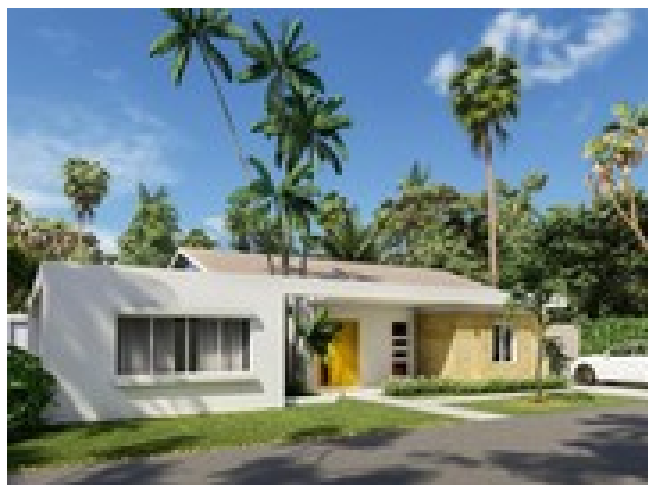

# Продажа дома 160м<sup>2</sup>

Новая вилла 135 м<sup>2</sup> на участке 450 м<sup>2</sup>

Риелтор Ahmet Halili Телефон [5446872888](tel:5446872888)

Языки: Английский, Русский

Агентство Aslanko Group

[Объявление №29540](#)

## Комфорт снаружи

Бассейн Детская комната Сауна Игровая

площадка Сад Парковка

Полное описание объекта <https://more.estate/tr/prop/29540>