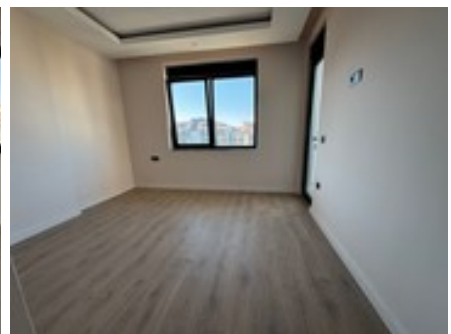

Комфорт снаружи

Бассейн Лифт Парковка

Полное описание объекта <https://more.estate/tr/prop/29822>