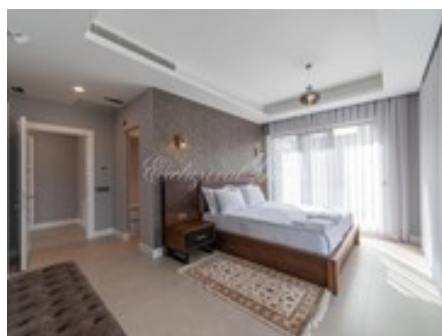

Комфорт снаружи

Бассейн Тренажерный зал Игровая
площадка

Полное описание объекта <https://more.estate/tr/prop/29893>