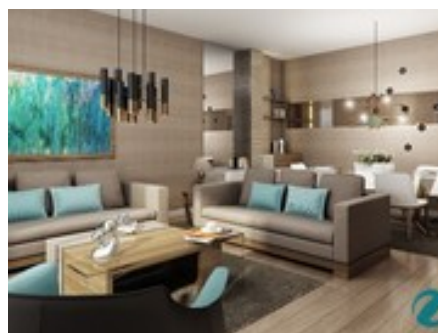

Полное описание объекта <https://more.estate/tr/prop/7849>